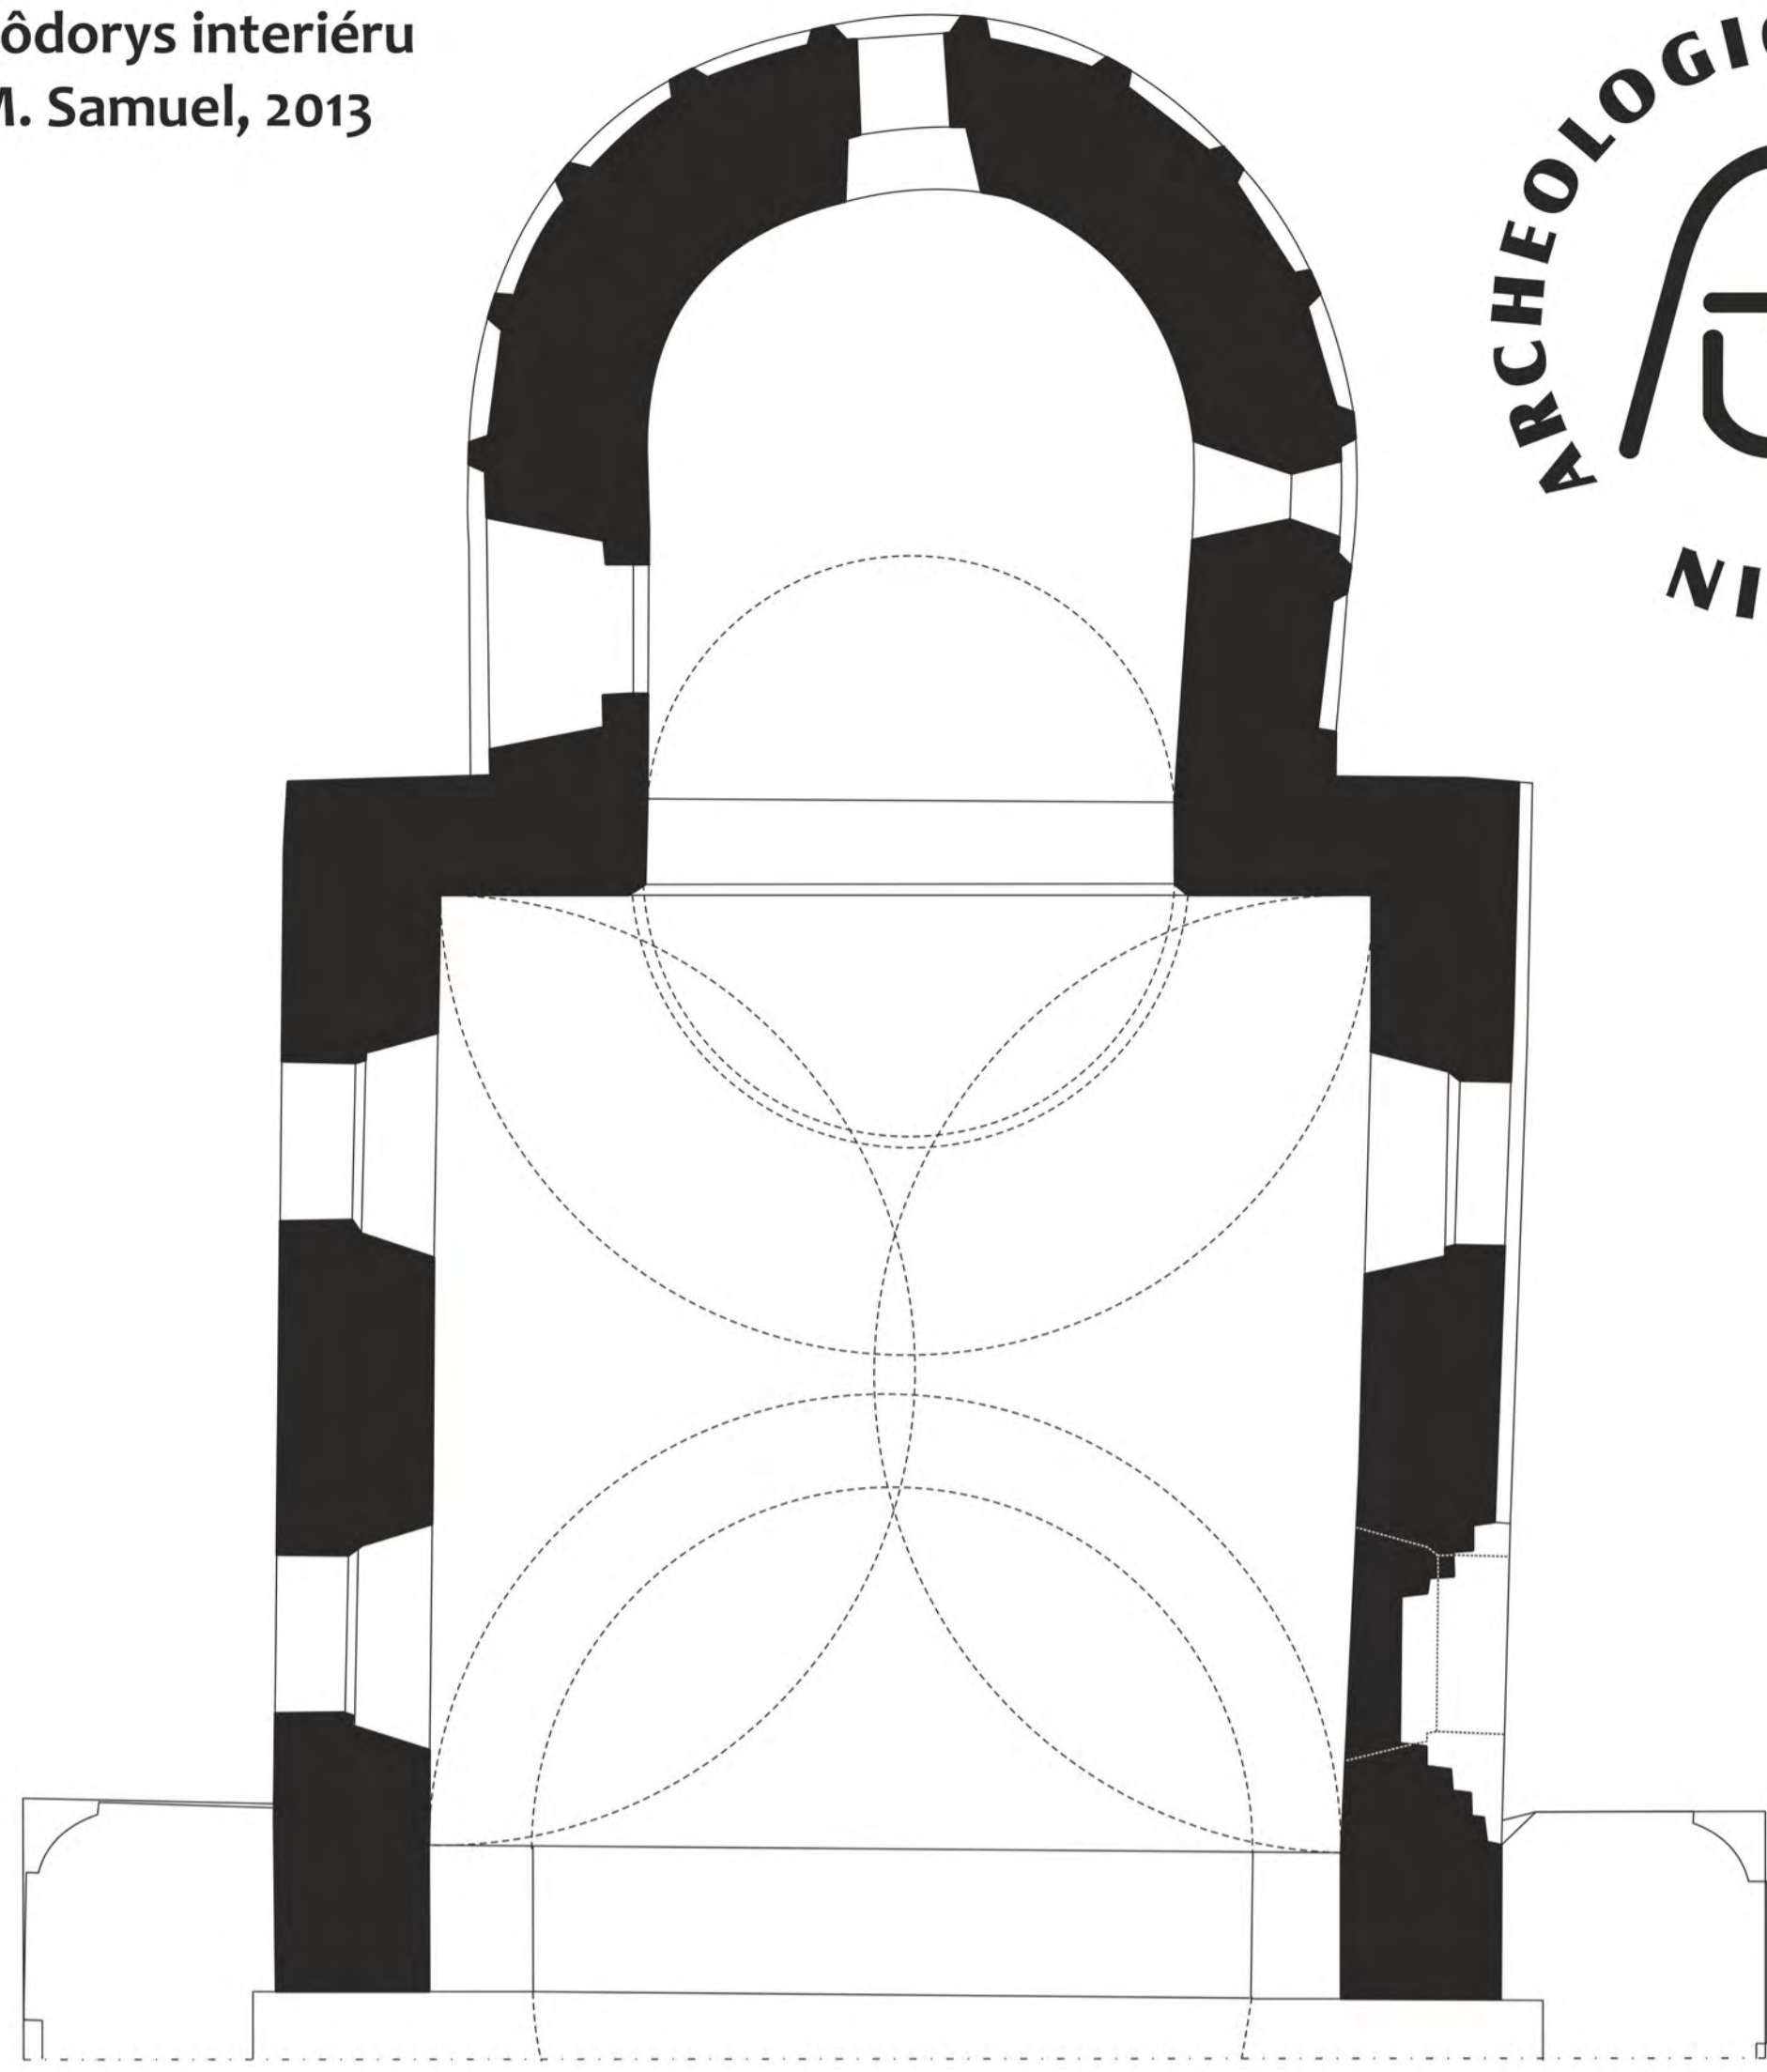

Pôdorys interiéru
M. Samuel, 2013

Veľké Chyndice - románsky kostol

0 5m

Veľké Chyndice - románsky kostol

0 5m