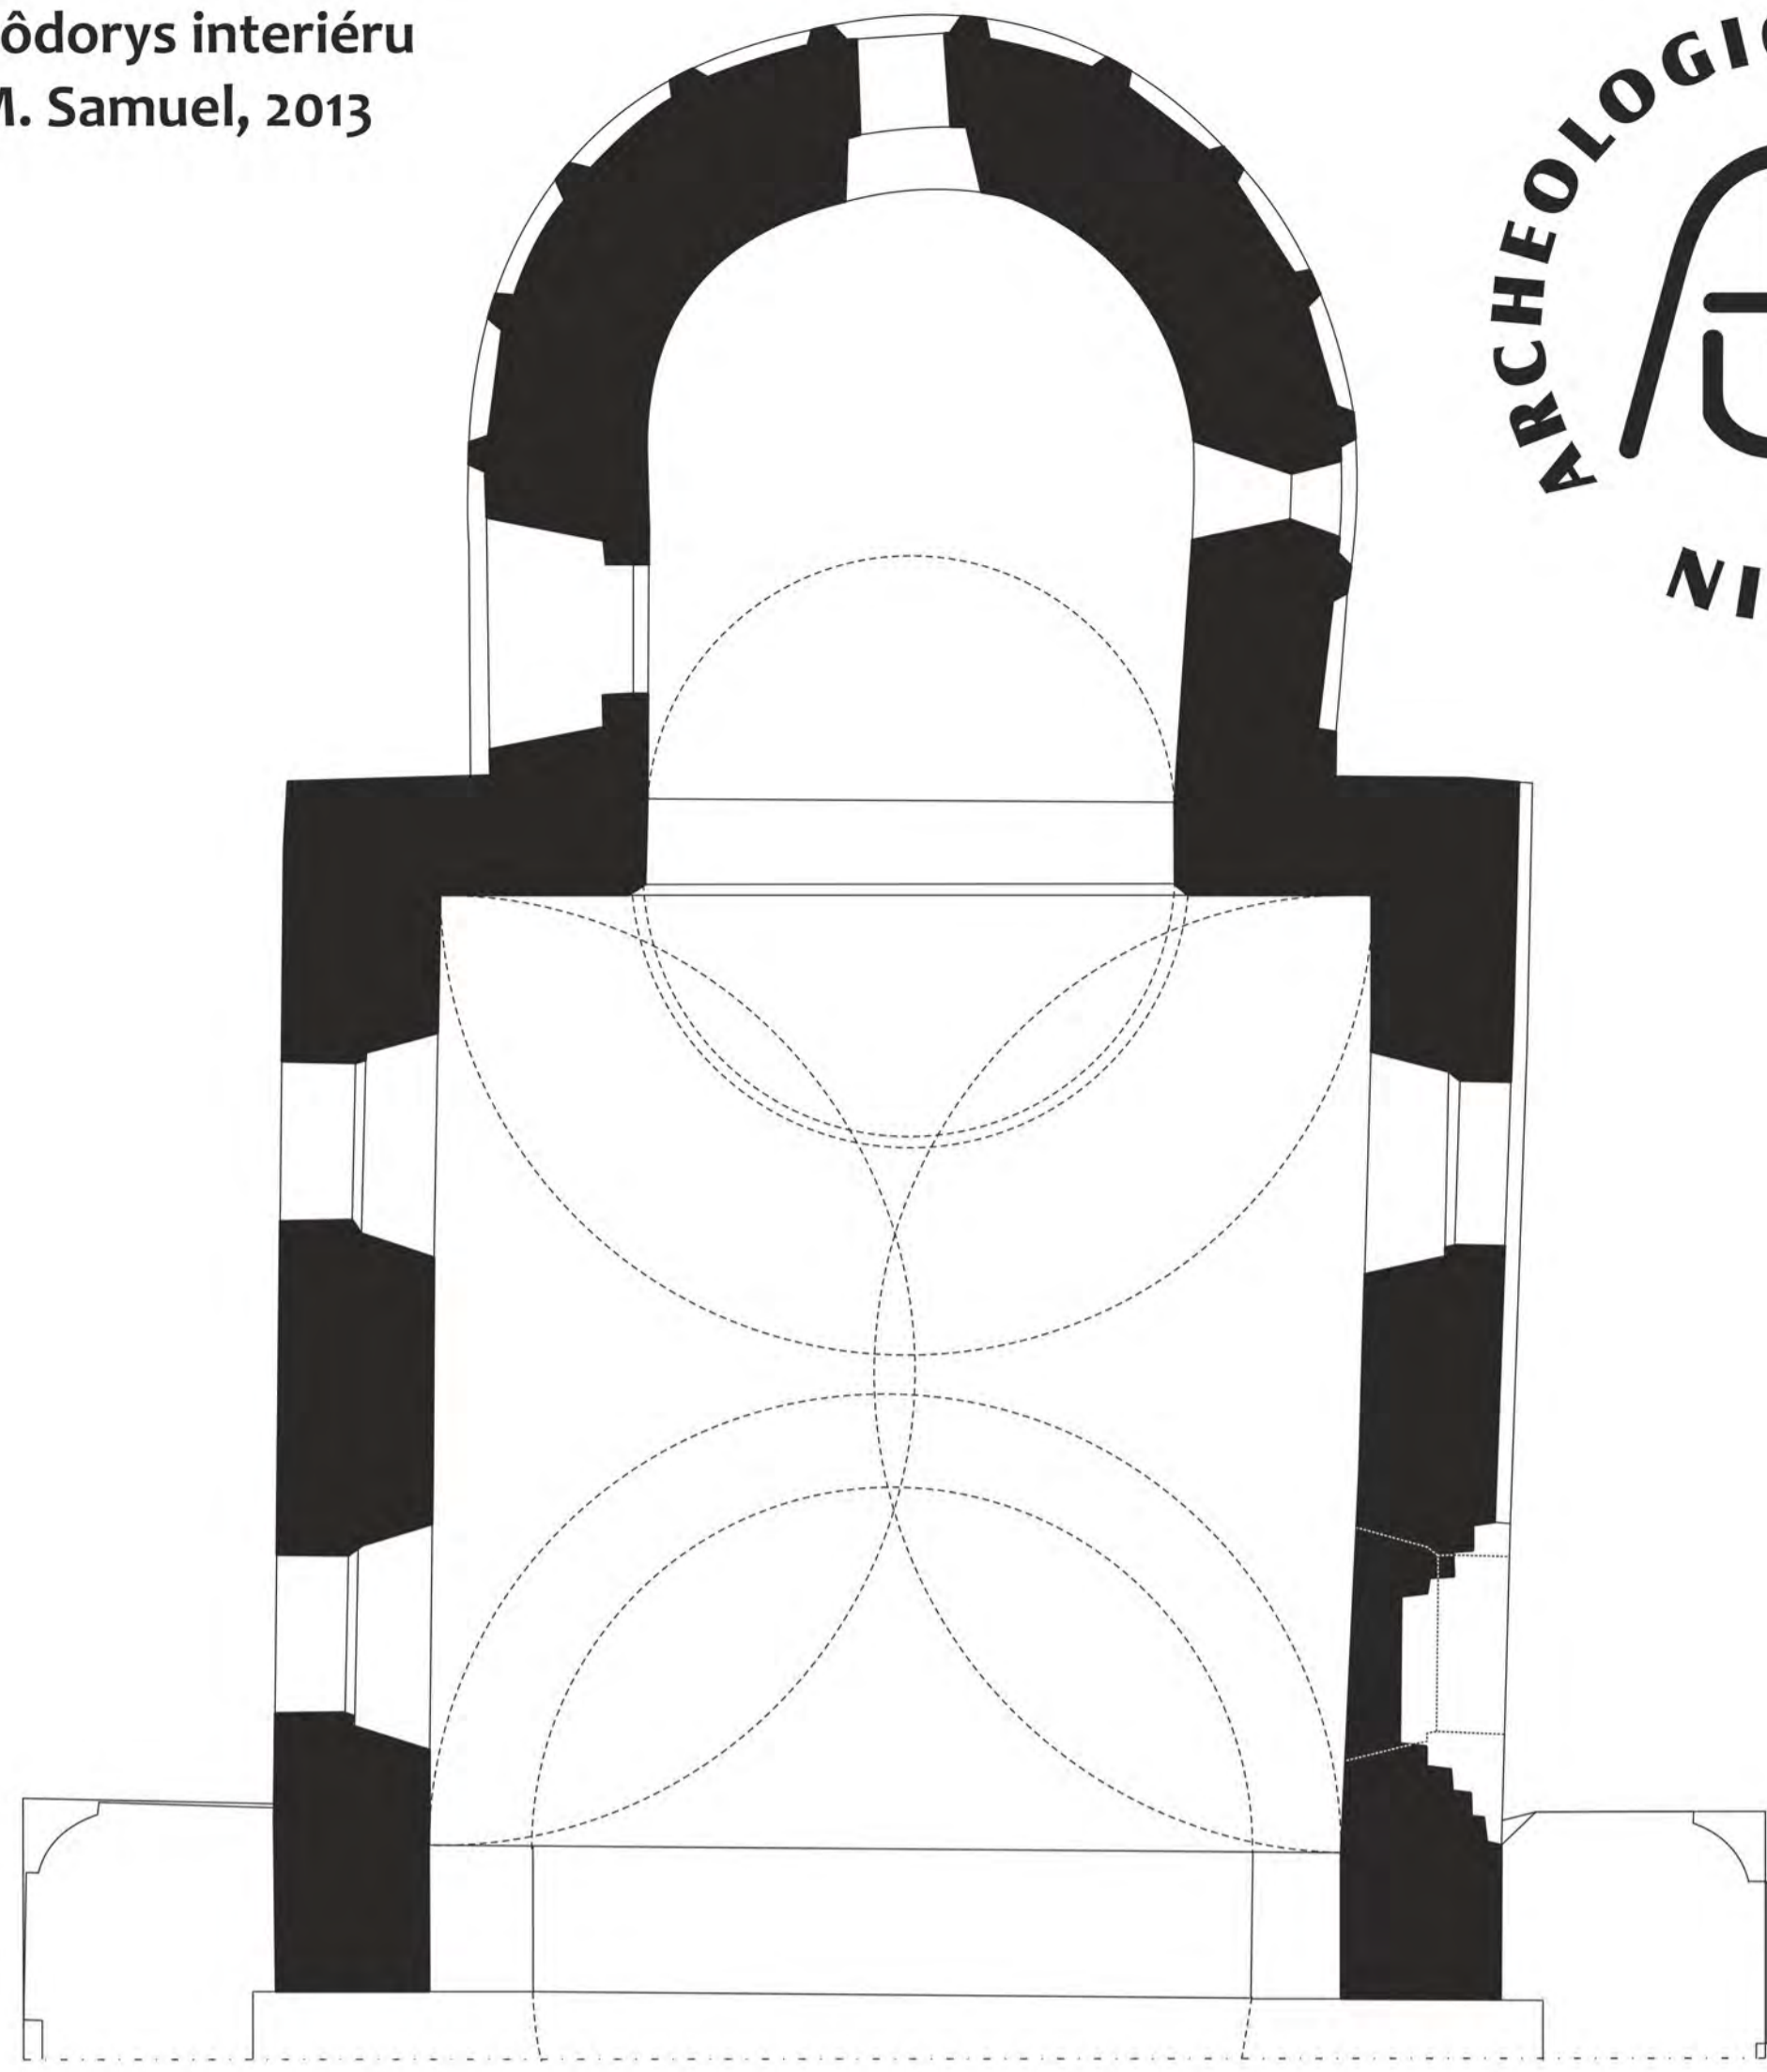

Pôdorys interiéru
M. Samuel, 2013

Veľké Chyndice - románsky kostol

0 5m

Veľké Chyndice - románsky kostol

0 5m