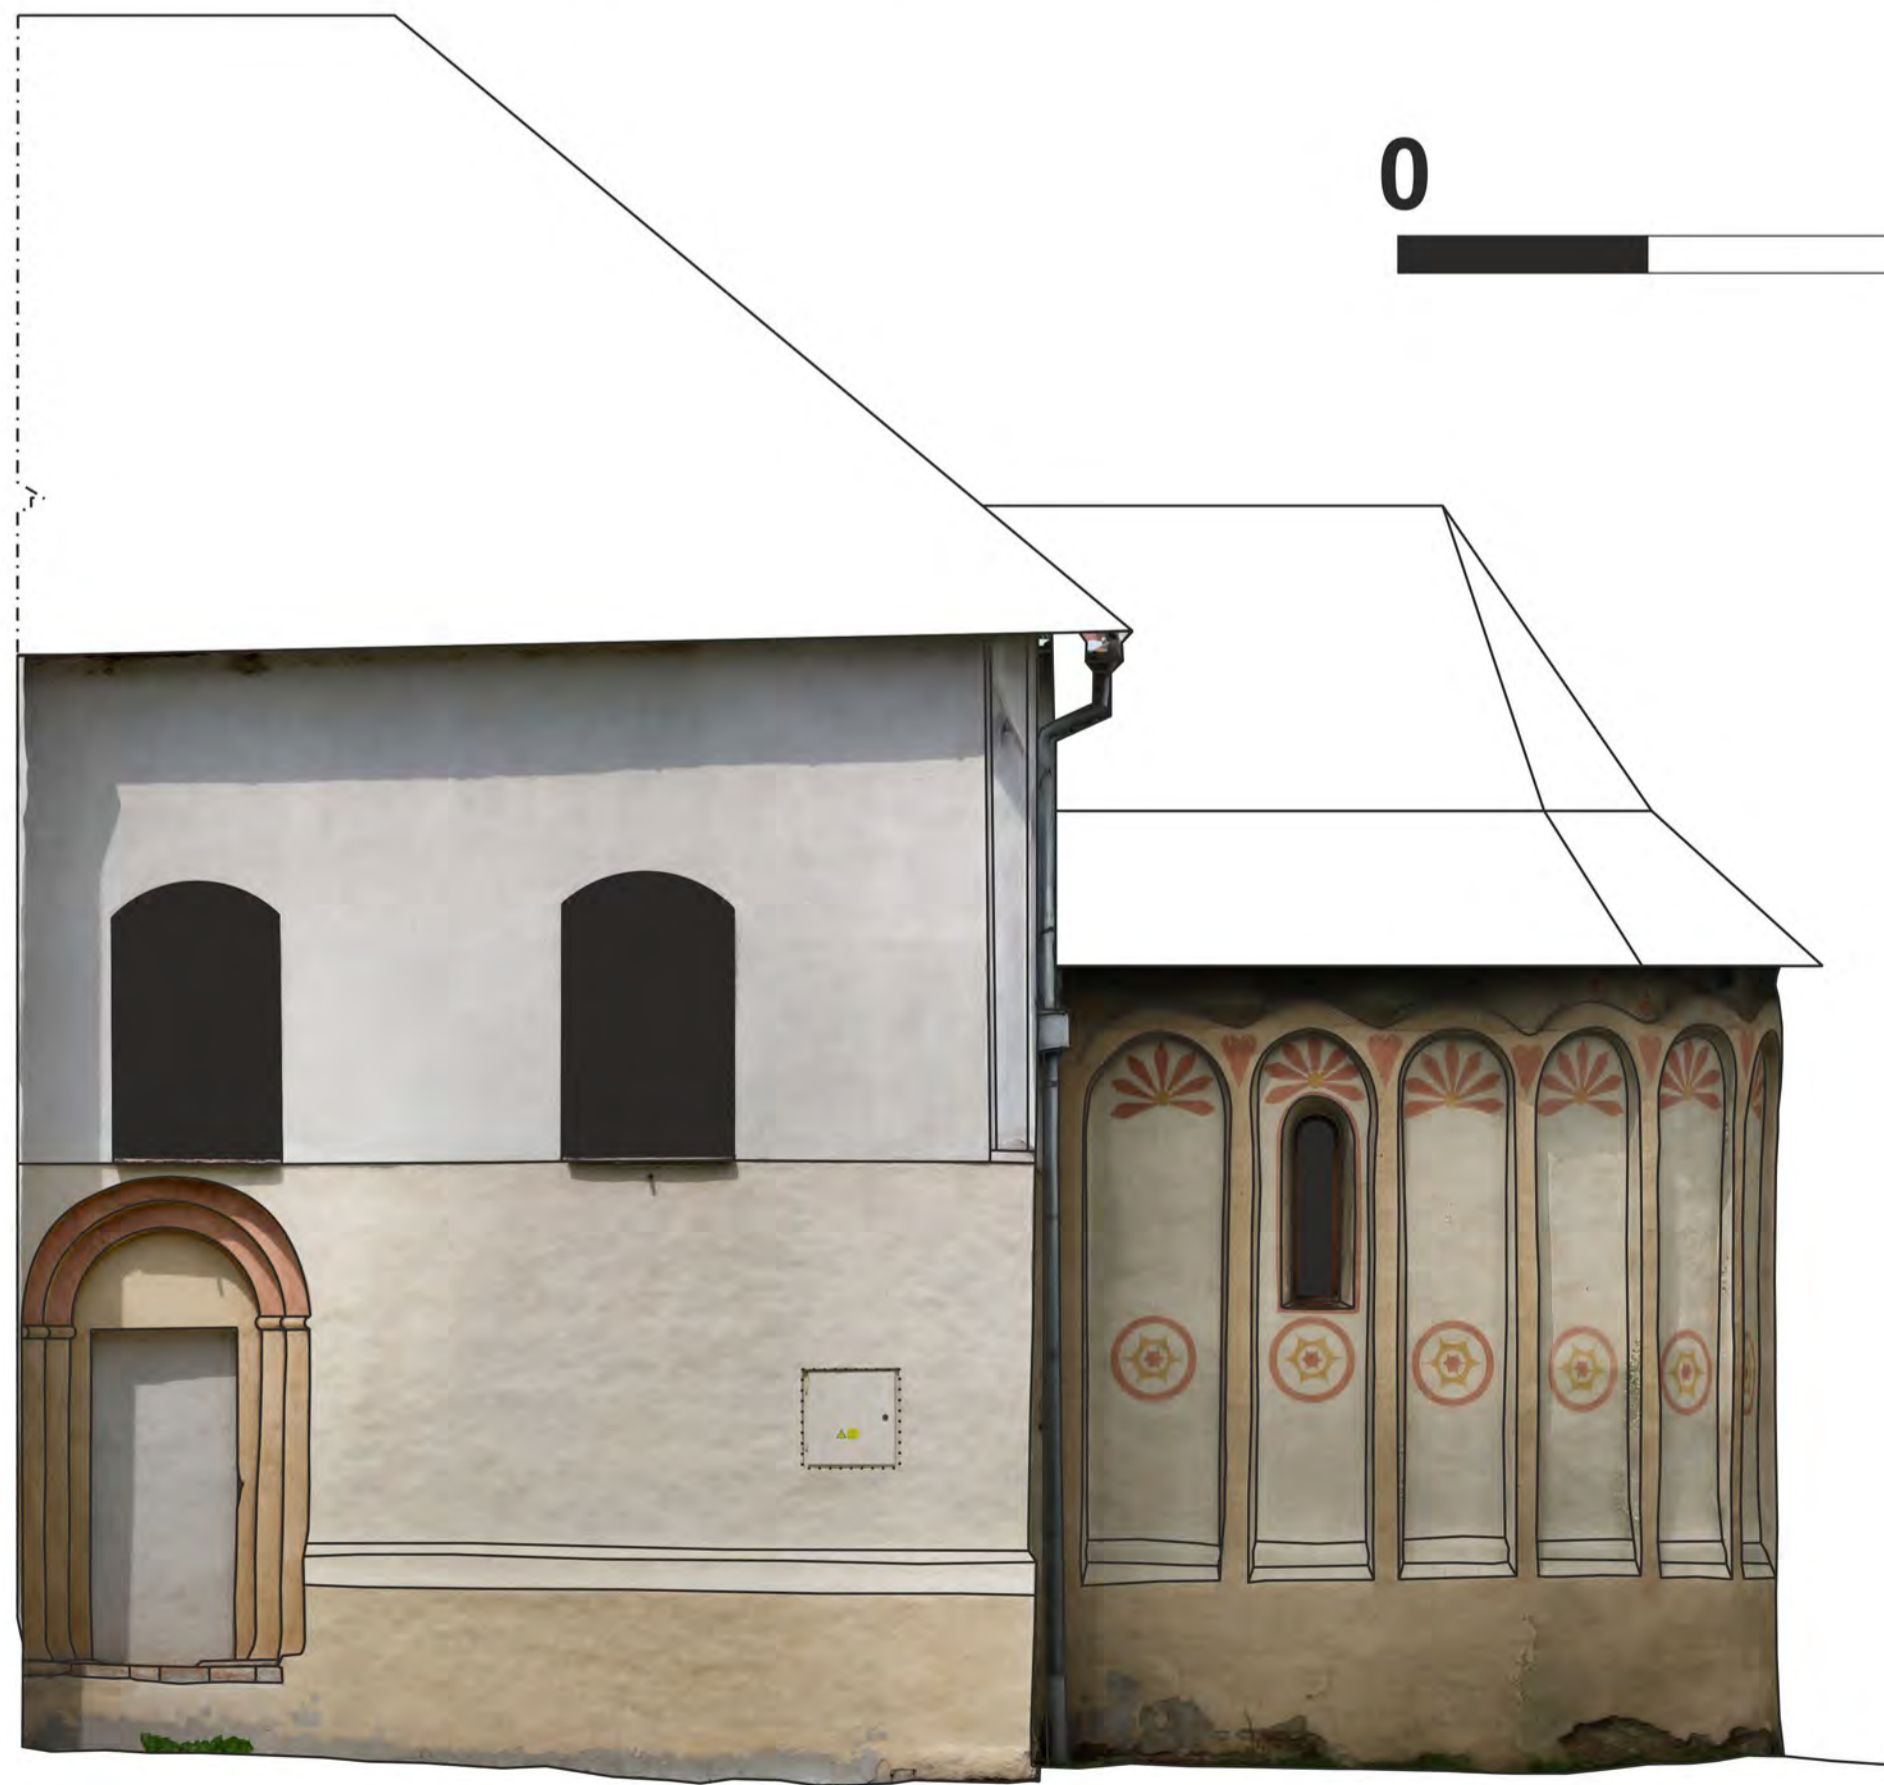

Pôdorys interiéru
M. Samuel, 2013

Veľké Chyndice - románsky kostol

0 5m

Veľké Chyndice - románsky kostol

0 5m