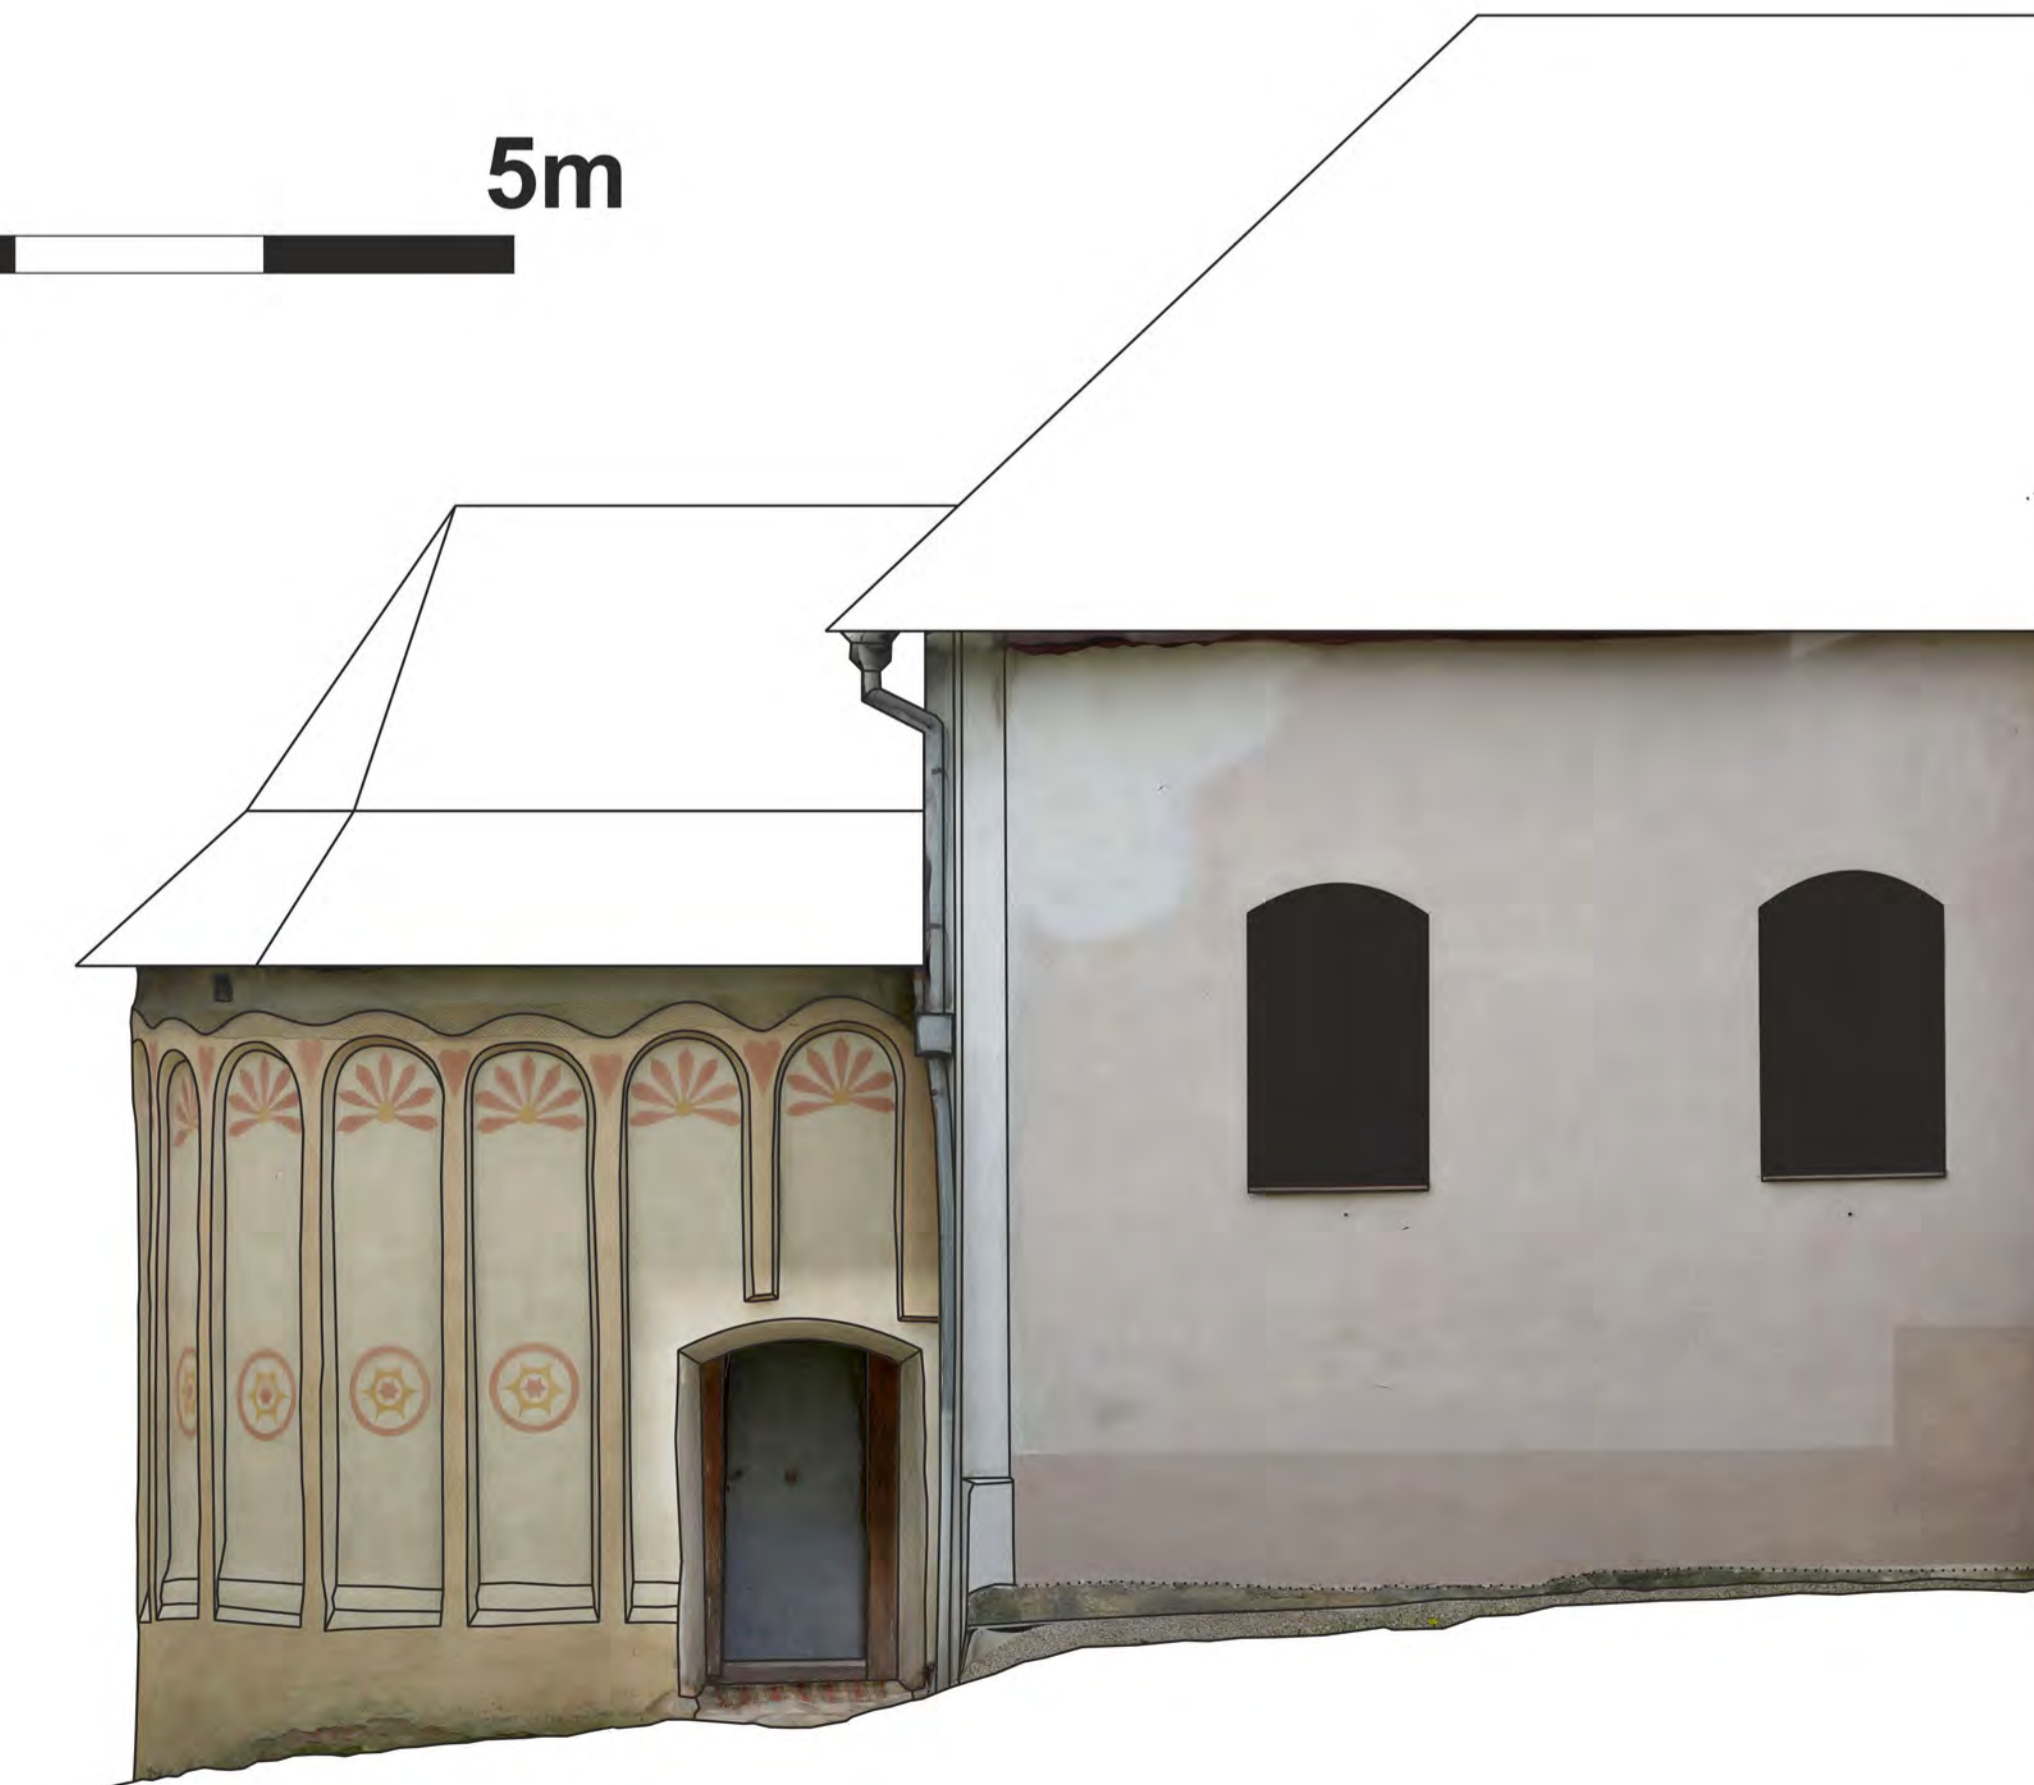

Pôdorys interiéru
M. Samuel, 2013

Veľké Chyndice - románsky kostol

0 5m

Veľké Chyndice - románsky kostol

0 5m